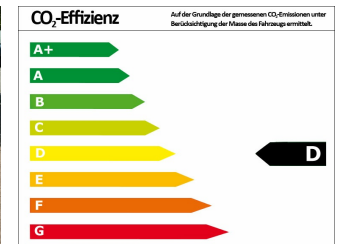

OPEL Mokka X ON 1.4 Start/Stop

Jahreswagen

Druckdatum: 12.11.2019

Kurländer OPEL ZERTIFIZIERTE GEBRAUCHTWAGEN

IHRE VORTEILE:

- 100 Punkte-Qualitäts-Check
- 12 Monate Fahrzeuggarantie¹
- 12 Monate Mobilitätsschutz¹
- Umtauschrecht bis 9 Tage/500 km¹
- individuelle Finanzierung
- HU mindestens 18 Monate
- Probefahrt
- Inzahlungnahme Ihres Fahrzeugs

ÜBER DEN VOLLEN UMFANG ALLER VORTEILE INFORMIEREN SICH GERNE.

AGB Sitze Navi RF-Kamera

www.kurlaender.de 64625 Bensheim • Telefon 06251 / 1001-20

Preis: 16.790 € MwSt. ausweisbar

Fahrzeugnummer: 112-33032-WM

Fahrzeugdaten

Preis	16.790 €
Aufbauart	Geländewagen
Farbe	weiß
Türen	5
Getriebeart	Schaltgetriebe
Leistung	103 kW (140 PS)
Kraftstoff	Benzin
Kilometerstand	23.980 km
HU & AU neu	Ja
Erstzulassung	10/2018

Verbrauch und Umwelt

Schadstoffklasse	6D_TEMP
Umweltplakette	
CO₂-Emiss. komb. *	150,00 g/km
Verbrauch innerorts	8,20 l/100km
Verbrauch außerorts	5,60 l/100km
Verbrauch kombiniert *	6,60 l/100km
CO₂-Effizienzklasse	D

*) Weitere Informationen zum offiziellen Kraftstoffverbrauch und den offiziellen spezifischen CO₂-Emissionen neuer Personenkraftwagen können dem „Leitfaden über den Kraftstoffverbrauch, die CO₂-Emissionen und den Stromverbrauch neuer Personenkraftwagen“ entnommen werden, der an allen Verkaufsstellen und bei der Deutschen Automobil Treuhand GmbH (DAT) unentgeltlich erhältlich ist.

Kurländer GmbH

Robert-Bosch-Strasse 23-25 · 64625 Bensheim

Tel.: 06251 10010 · Fax: 06251 100 188 · j.kurlaender@kurlaender.de